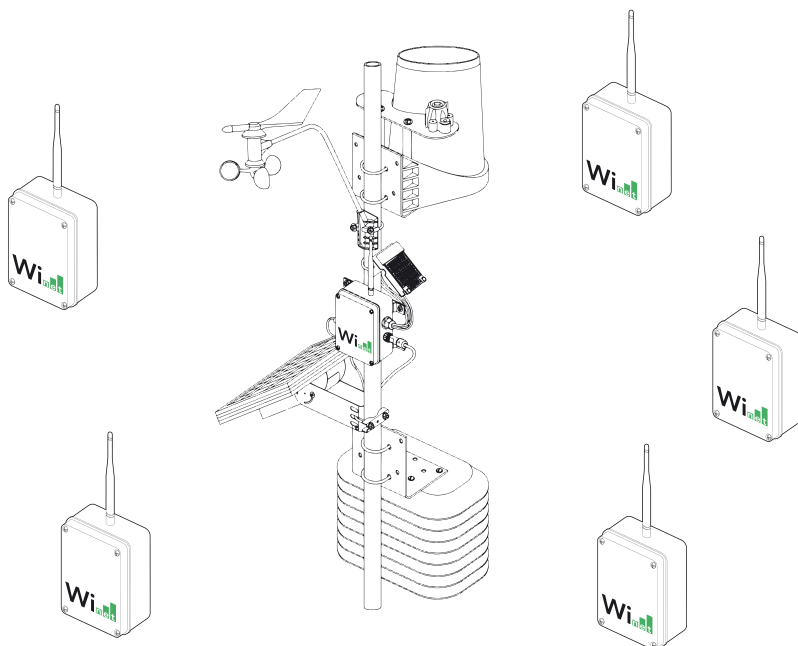

DALLA PROGETTAZIONE ALL'INSTALLAZIONE DEL MONITORAGGIO WIRELESS